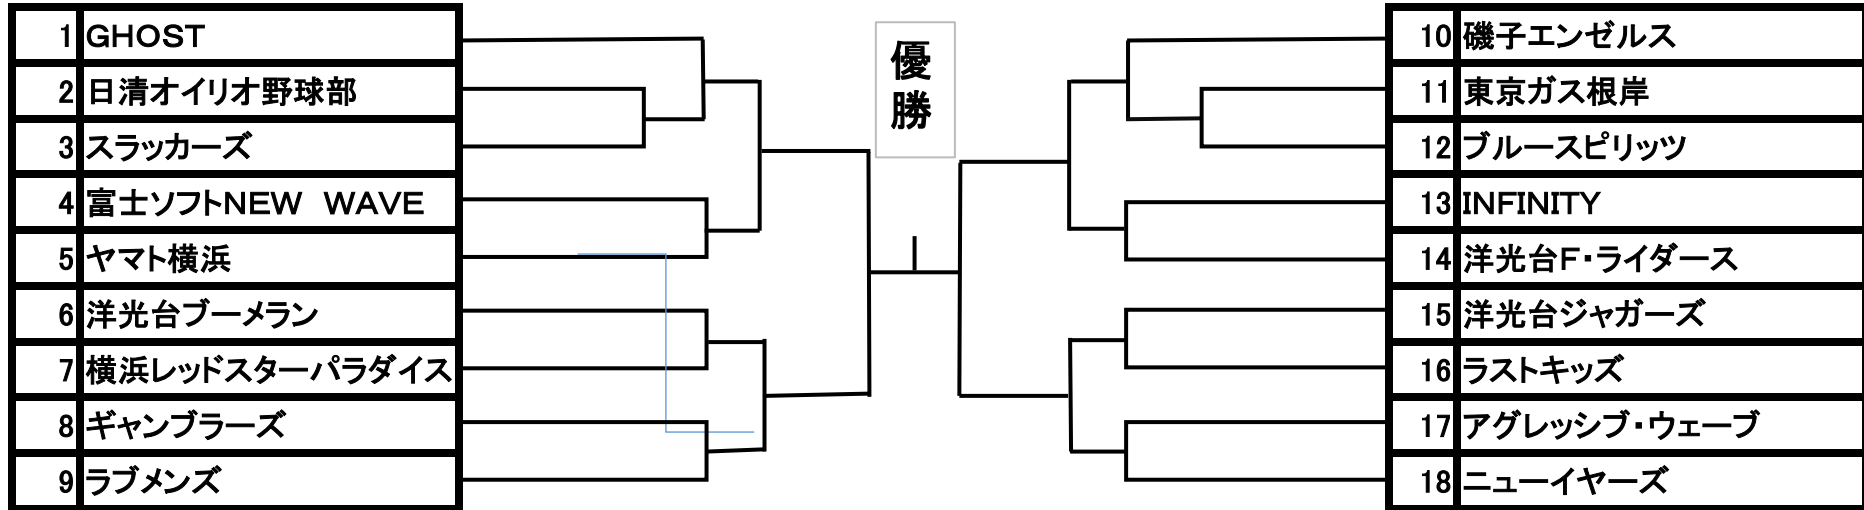

令和2年春季 磯子区民野球大会 1部組み合わせ

2部組み合わせ